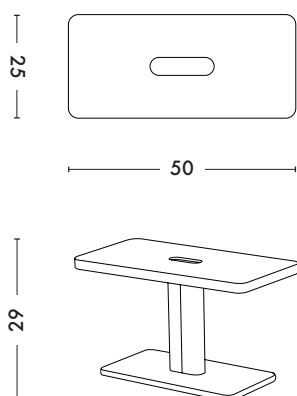

Table d'appoint AZUR

Designed by Frédéric Gaunet

Fiche technique