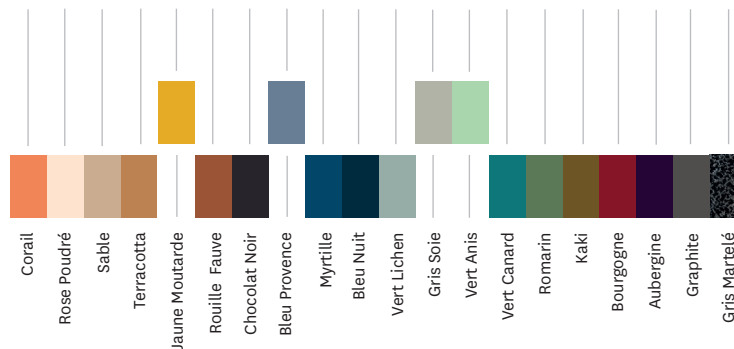

Cet ensemble imaginé par le designer Frédéric Gaunet respecte l'ADN de TOLIX®, un mobilier en acier inoxydable et aux lignes intemporelles rendu par tout le savoir-faire de TOLIX® dans l'art du pliage et de l'emboutissage de la tôle. Le Bain de Soleil et la table d'appoint AZUR sont disponibles dans toutes les finitions et couleurs de nos nuanciers ESSENTIELS, TENDANCES et BRUT VERNIS.

- Disponible dans les nuanciers ESSENTIELS, TENDANCES et BRUT VERNIS
- S'accommode du Bain de soleil de la même collection

TOLIX®

Table d'appoint AZUR

Designed by Frédéric Gaunet

Fiche technique

Designer	Frédéric Gaunet
Utilisation	TOLIX® outdoor
Matériaux	Acier inoxydable
Finitions / Couleurs	Disponible dans les finitions et coloris des nuanciers ESSENTIELS, TENDANCES et BRUT VERNIS
Poids	4.0 kg

Dimensions

LONGUEUR	50 cm
PROFONDEUR	25 cm
HAUTEUR	29 cm

Tolix® Brut Vernis

Tolix® Essentiels

Tolix® Tendances

TOLIX®