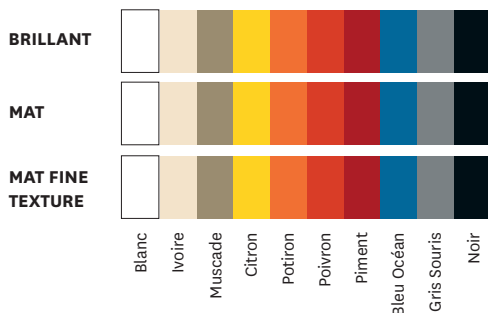

Tolix® Brut Vernis

Tolix® Essentiels