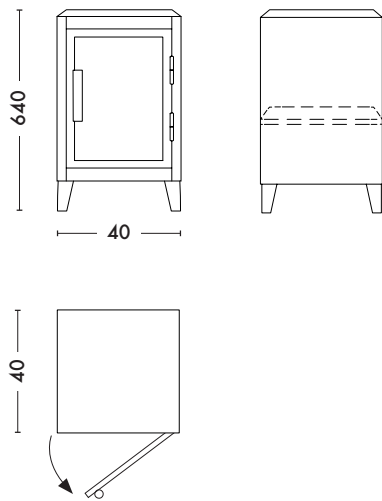

- NOUVEAUTE 2018
- Disponible dans les nuanciers ESSENTIELS et TENDANCES
- Contient 1 étagère amovible et réglable
- Ouverture à droite ou à gauche

TOLIX®

Meuble B1 perforé H64

Designed by TOLIX®

Ouverture porte vers la droite

Fiche technique

Dimensions

LONGUEUR	40 cm
PROFONDEUR	40 cm
HAUTEUR	64 cm

Designer	TOLIX
Utilisation	TOLIX® maison
Matériau	Acier ou Acier et Chêne
Finition / Couleur	Disponible dans les finitions et coloris des nuanciers ESSENTIELS et TENDANCES
Poids	13.0 kg
Livré avec une étagère modulable	