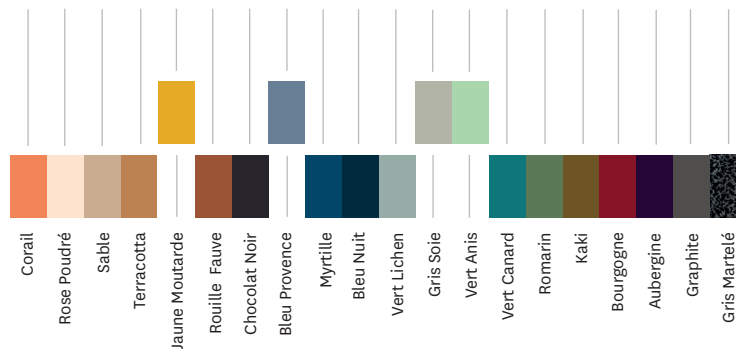

LONGUEUR	50 cm
PROFONDEUR	51 cm
HAUTEUR	85 cm
HAUTEUR D'ASSISE	42 cm
PROFONDEUR D'ASSISE	35 cm
LARGEUR D'ASSISE	39 cm

Designer	Xavier Pauchard	Xavier Pauchard
Utilisations	TOLIX® maison	TOLIX® outdoor
Matériau	Acier	Acier avec traitement cataphorèse
Finitions / Couleurs	Disponible dans les finitions et coloris des nuanciers ESSENTIELS, TENDANCES et BRUT VERNIS	Disponible dans certaines finitions et coloris des nuanciers ESSENTIELS et TENDANCES.
Poids	4.85 kg	4.85 kg

Tolix® Brut Vernis

Tolix® Essentiels

Tolix® Tendances

TOLIX®