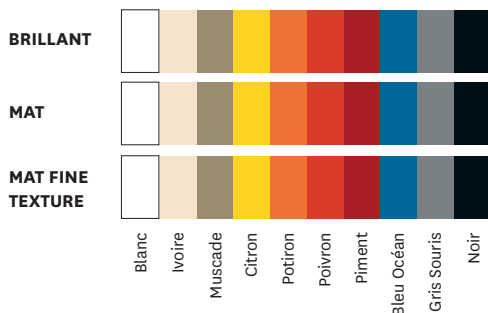

LONGUEUR	50 cm
PROFONDEUR	51 cm
HAUTEUR	85 cm
HAUTEUR D'ASSISE	42 cm
PROFONDEUR D'ASSISE	35 cm
LARGEUR D'ASSISE	39 cm

Designer	Xavier Pauchard	Xavier Pauchard
Utilisations	TOLIX® maison	TOLIX® outdoor
Matériau	Acier	Acier avec traitement cataphorèse
Finitions / Couleurs	Disponible dans les finitions et coloris des nuanciers ESSENTIELS, TENDANCES et BRUT VERNIS	Disponible dans certaines finitions et coloris des nuanciers ESSENTIELS et TENDANCES.
Poids	4.85 kg	4.85 kg

Tolix® Brut Vernis

Tolix® Essentiels

Tolix® Tendances

TOLIX®