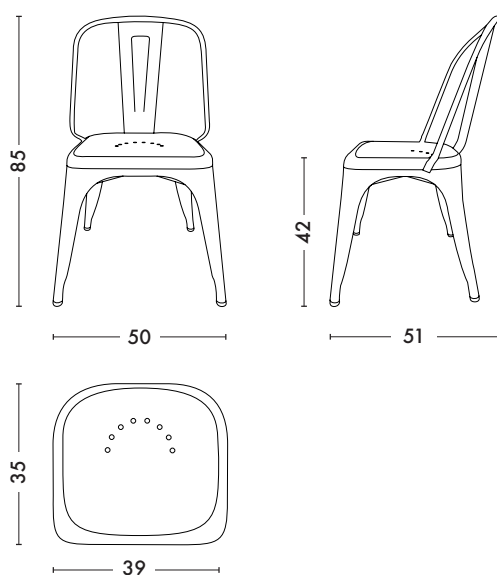

Chaise AC

Designed by Xavier Pauchard

Fiche technique