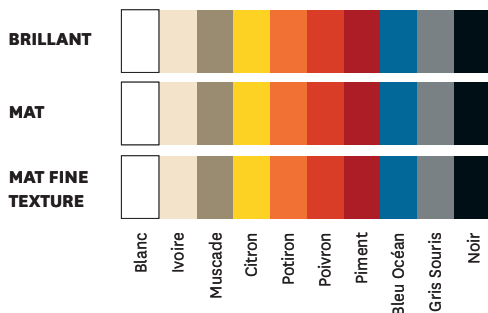

Tolix® Brut Vernis

Tolix® Essentiels