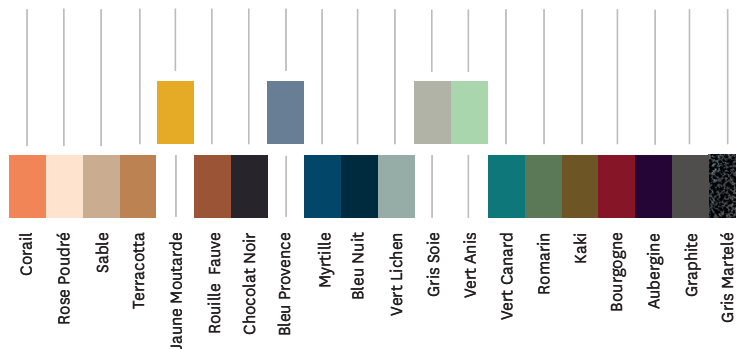

Tolix® Tendances