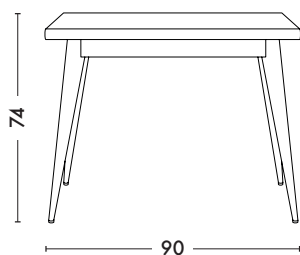

Console 55

Designed by Tolix®

Fiche technique