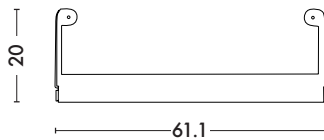

Étagère double coulissante

Designed by Sebastian Bergne Ltd.

Fiche technique

Designer	Sebastian Bergne Ltd.
Utilisation	TOLIX® maison
Matériau	Aluminium
Finition / Couleur	Disponible dans les finitions et coloris des nuanciers ESSENTIELS et TENDANCES
Poids	2.1 kg

Dimensions

LONGUEUR	61.1/110 cm
PROFONDEUR	15 cm
HAUTEUR	20 cm

Tolix® Essentiels

BRILLANT	MAT	MAT FINE TEXTURE
Blanc	Blanc	Blanc
Ivoire	Ivoire	Ivoire
Muscade	Muscade	Muscade
Citron	Citron	Citron
Potiron	Potiron	Potiron
Poivron	Poivron	Poivron
Piment	Piment	Piment
Bleu Océan	Bleu Océan	Bleu Océan
Gris Souris	Gris Souris	Gris Souris
Noir	Noir	Noir

Tolix® Tendances

Corail	Rose Poudré	Sable	Terracotta	Jaune Moutarde	Rouille Fauve	Chocolat Noir	Bleu Provence	Myrtille	Bleu Nuit	Vert Lichen	Gris Soie	Vert Anis	Vert Canard	Romarin	Kaki	Bourgogne	Aubergine	Graphite	Gris Martelé

TOLIX®