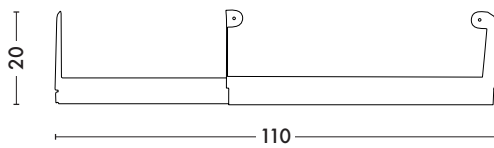

Étagère double coulissante

Designed by Sebastian Bergne Ltd.

Fiche technique

Designer	Sebastian Bergne Ltd.
Utilisation	TOLIX® maison
Matériau	Aluminium
Finition / Couleur	Disponible dans les finitions et coloris des nuanciers ESSENTIELS et TENDANCES
Poids	2.1 kg

Dimensions

LONGUEUR	61.1/110 cm
PROFONDEUR	15 cm
HAUTEUR	20 cm

Tolix® Essentiels

BRILLANT	MAT	MAT FINE TEXTURE
Blanc	Blanc	Blanc
Ivoire	Ivoire	Ivoire
Muscade	Muscade	Muscade
Citron	Citron	Citron
Potiron	Potiron	Potiron
Poivron	Poivron	Poivron
Piment	Piment	Piment
Bleu Océan	Bleu Océan	Bleu Océan
Gris Souris	Gris Souris	Gris Souris
Noir	Noir	Noir

Tolix® Tendances

Corail	Rose Poudré	Sable	Terracotta	Jaune Moutarde	Rouille Fauve	Chocolat Noir	Bleu Provence	Myrtille	Bleu Nuit	Vert Lichen	Gris Soie	Vert Anis	Vert Canard	Romarin	Kaki	Bourgogne	Aubergine	Graphite	Gris Martelé

TOLIX®