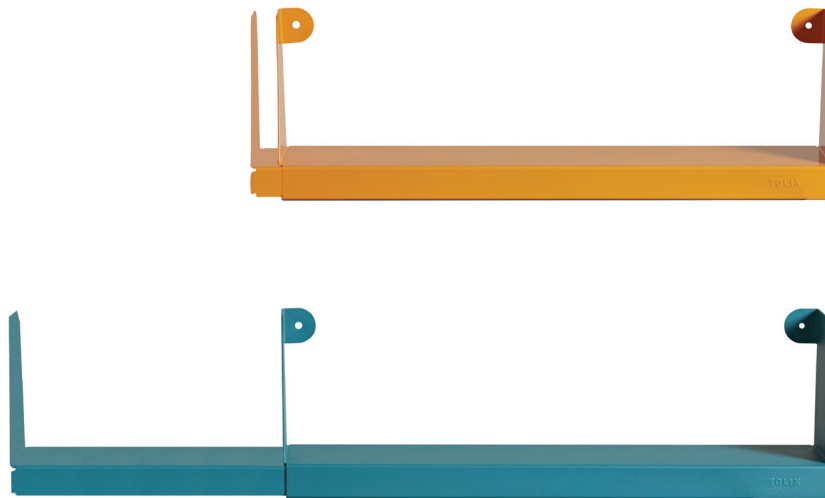

# Étagère double coulissante

*Designed by Sebastian Bergne Ltd.*

***L'Étagère Coulissante imaginée par le Designer Sebastian Bergne est très astucieuse. Conçue à partir de 2 plateaux en aluminium qui viennent coulisser l'un dans l'autre, l'étagère permet de s'agrandir par un simple glissement tout en restant fixée au mur. Elle passe ainsi de 61 à 110 cm. Les 2 plateaux peuvent être choisis indépendamment dans les finitions Mat et Mat Fine Texture de nos nuanciers ESSENTIELS et TENDANCES pour un Mix & Match personnalisé !***

# Étagère double coulissante

Designed by Sebastian Bergne Ltd.

### Dimensions

LONGUEUR	61.1/110 cm
PROFONDEUR	15 cm
HAUTEUR	20 cm