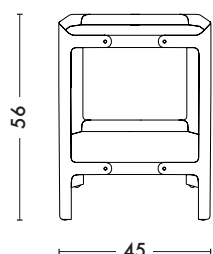

Étagères Pop H500

Designed by Normal Studio

Normal Studio a développé pour TOLIX® les «Étagères Pop». Des étagères sur pieds, aux lignes sobres et épurées. Conçues en acier, les différents éléments sont assemblés par de petits rivets pop, ce qui permet d'avoir un ensemble uni ou bicolore. Les Étagères Pop existent en longueur 45 cm et 90 cm avec une hauteur de 56 cm (Étagères Pop H500) ou 92 cm (Étagères Pop H900). Disponibles dans toutes les finitions et couleurs de nos nuanciers ESSENTIELS et TENDANCES. Des serre-livres Pop peuvent s'accomoder aux Étagères Pop.

- Disponible dans les nuanciers ESSENTIELS et TENDANCES
- Existe en 2 longueurs différentes
- Peut s'associer avec des serre-livres Pop

TOLIX®

Étagères Pop H500

Designed by Normal Studio

Fiche technique

Dimensions	H500S	H500L
HAUTEUR	56 cm	56 cm
LONGUEUR	45 cm	90 cm
PROFONDEUR	31 cm	31 cm