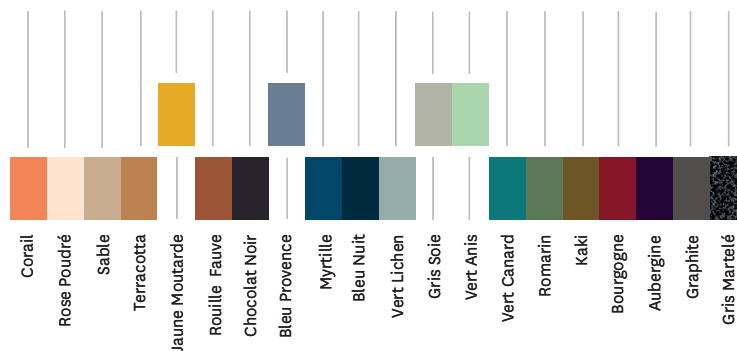

Tolix® Tendances