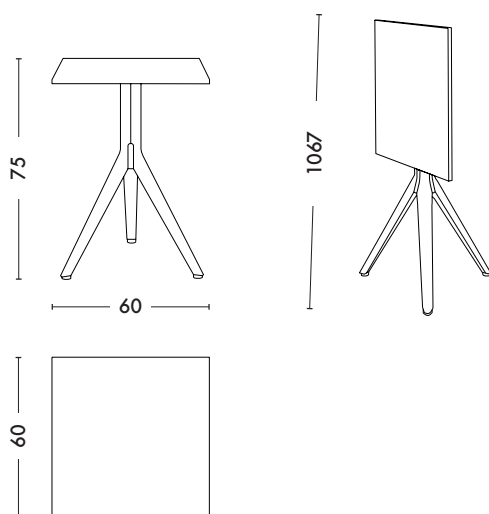

Guéridon N

Designed by Patrick Norguet

Fiche technique