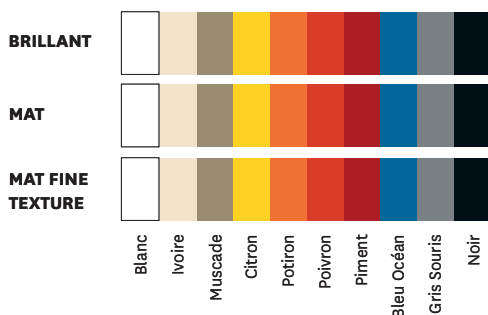

Tolix® Brut Vernis

Tolix® Essentiels