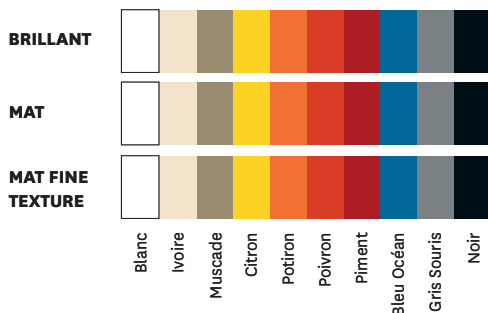

Table Basse 55

Designed by Tolix®

Icône de l'esthétique industrielle depuis 1955, la table 55 de TOLIX® a traversé les époques et les styles jusqu'à devenir un classique inscrit dans la mémoire collective, un « patrimoine vivant » qui illustre l'art de vivre à la française. En 2013, TOLIX® la propose en version table basse pour qu'elle puisse trouver sa place au coeur d'un salon. Elle conserve les caractéristiques de son aînée : les pieds fuselés et coniques qui lui confèrent légèreté et finesse.

- Disponible dans les nuanciers ESSENTIELS, TENDANCES et BRUT VERNIS
- Bi-matière

TOLIX®

Table Basse 55

Designed by Tolix®

Fiche technique

Dimensions

LONGUEUR/DIAMETRE	90 cm
LARGEUR/DIAMETRE	55 cm
HAUTEUR	44 cm
POIDS	14 kg

Designer	TOLIX®
Utilisation	TOLIX® maison
Matériau	Acier
Finitions / Couleurs	Disponible dans les finitions et coloris des nuanciers ESSENTIELS, TENDANCES et BRUT VERNIS

Tolix® Brut Vernis

Tolix® Essentiels