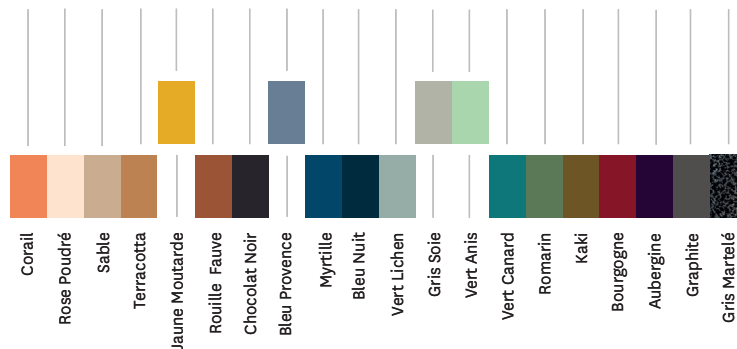

- Disponible dans les nuanciers ESSENTIELS, TENDANCES et BRUT VERNIS
- Bi-matière

TOLIX®

Table Basse 55

Designed by Tolix®

Fiche technique

Dimensions

LONGUEUR/DIAMETRE	90 cm
LARGEUR/DIAMETRE	55 cm
HAUTEUR	44 cm
POIDS	14 kg

Designer	TOLIX®
Utilisation	TOLIX® maison
Matériau	Acier
Finitions / Couleurs	Disponible dans les finitions et coloris des nuanciers ESSENTIELS, TENDANCES et BRUT VERNIS

Tolix® Brut Vernis

Tolix® Essentiels

Tolix® Tendances

TOLIX®