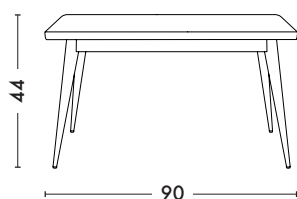

Table Basse 55

Designed by Tolix®

Icône de l'esthétique industrielle depuis 1955, la table 55 de TOLIX® a traversé les époques et les styles jusqu'à devenir un classique inscrit dans la mémoire collective, un « patrimoine vivant » qui illustre l'art de vivre à la française. En 2013, TOLIX® la propose en version table basse pour qu'elle puisse trouver sa place au coeur d'un salon. Elle conserve les caractéristiques de son aînée : les pieds fuselés et coniques qui lui confèrent légèreté et finesse.

- Disponible dans les nuanciers ESSENTIELS, TENDANCES et BRUT VERNIS
- Bi-matière

TOLIX®

Table Basse 55

Designed by Tolix®

Fiche technique

Dimensions

LONGUEUR/DIAMETRE	90 cm
LARGEUR/DIAMETRE	55 cm
HAUTEUR	44 cm
POIDS	14 kg