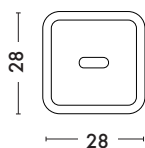

***Le tabouret HA est disponible en 5 hauteurs d'assise :  
65 / 70 / 75 et 80 cm.***

***Pour un confort optimum, une galette TOLIX® peut-être ajoutée sur l'assise.***

- NOUVEAUTE 2019
- Disponible dans les nuanciers ESSENTIELS, TENDANCES
- Disponible en 5 tailles

## Fiche technique

(ex. Tabouret HA80)

Dimensions	HA65	HA70	HA75	HA80
HAUTEUR	93 cm	98 cm	103 cm	113 cm
LARGEUR	52.5 cm	52.5 cm	52.5 cm	52.5 cm
HAUTEUR ASSISE	64.5 cm	69.5 cm	74.5 cm	79.5 cm
LARGEUR ASSISE	28 cm	28 cm	28 cm	28 cm
HAUTEUR ACCOUDOIRS	89.5 cm	94.5 cm	99.5 cm	104.5 cm
POIDS	6.3 kg	6.5 kg	6.8 kg	7 kg