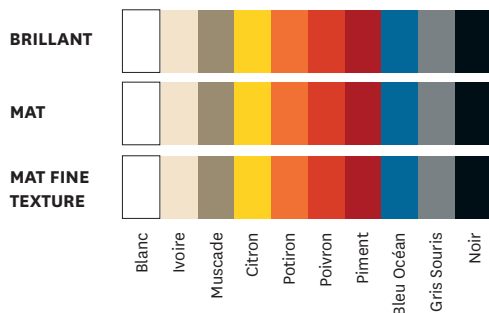

Tabourets HA

Designed by TOLIX

Fiche technique

(ex. Tabouret HA80)

Dimensions	HA65	HA70	HA75	HA80
HAUTEUR	93 cm	98 cm	103 cm	113 cm
LARGEUR	52.5 cm	52.5 cm	52.5 cm	52.5 cm
HAUTEUR ASSISE	64.5 cm	69.5 cm	74.5 cm	79.5 cm
LARGEUR ASSISE	28 cm	28 cm	28 cm	28 cm
HAUTEUR ACCOUDOIRS	89.5 cm	94.5 cm	99.5 cm	104.5 cm
POIDS	6.3 kg	6.5 kg	6.8 kg	7 kg

Designer	TOLIX	TOLIX
Utilisations	TOLIX® maison	TOLIX® outdoor
Matériaux	Acier	Acier avec traitement cataphorèse
Finitions / Couleurs	Disponible dans les finitions et coloris des nuanciers ESSENTIELS, TENDANCES et BRUT VERNIS	Disponible dans les coloris des nuanciers ESSENTIELS et TENDANCES, seulement dans les finitions Mat Fine Texture

Tolix® Brut Vernis

Tolix® Essentiels

Tolix® Tendances

TOLIX®