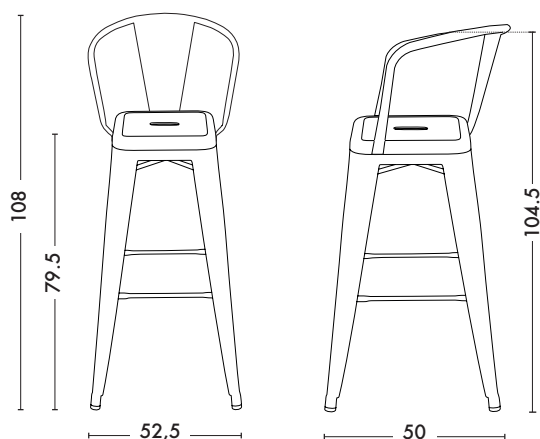

***Le tabouret HA est disponible en 5 hauteurs d'assise :  
65 / 70 / 75 et 80 cm.***

***Pour un confort optimum, une galette TOLIX® peut-être ajoutée sur l'assise.***

- NOUVEAUTE 2019
- Disponible dans les nuanciers ESSENTIELS, TENDANCES
- Disponible en 5 tailles

## Fiche technique

(ex. Tabouret HA80)

Dimensions	HA65	HA70	HA75	HA80
HAUTEUR	93 cm	98 cm	103 cm	113 cm
LARGEUR	52.5 cm	52.5 cm	52.5 cm	52.5 cm
HAUTEUR ASSISE	64.5 cm	69.5 cm	74.5 cm	79.5 cm
LARGEUR ASSISE	28 cm	28 cm	28 cm	28 cm
HAUTEUR ACCOUDOIRS	89.5 cm	94.5 cm	99.5 cm	104.5 cm
POIDS	6.3 kg	6.5 kg	6.8 kg	7 kg