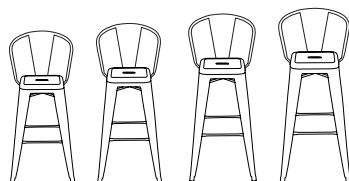

***Le tabouret HA est disponible en 5 hauteurs d'assise :  
65 / 70 / 75 et 80 cm.***

***Pour un confort optimum, une galette TOLIX® peut-être ajoutée sur l'assise.***

- NOUVEAUTE 2019
- Disponible dans les nuanciers ESSENTIELS, TENDANCES
- Disponible en 5 tailles

## Fiche technique

(ex. Tabouret HA80)

Dimensions	HA65	HA70	HA75	HA80
HAUTEUR	93 cm	98 cm	103 cm	113 cm
LARGEUR	52.5 cm	52.5 cm	52.5 cm	52.5 cm
HAUTEUR ASSISE	64.5 cm	69.5 cm	74.5 cm	79.5 cm
LARGEUR ASSISE	28 cm	28 cm	28 cm	28 cm
HAUTEUR ACCOUDOIRS	89.5 cm	94.5 cm	99.5 cm	104.5 cm
POIDS	6.3 kg	6.5 kg	6.8 kg	7 kg