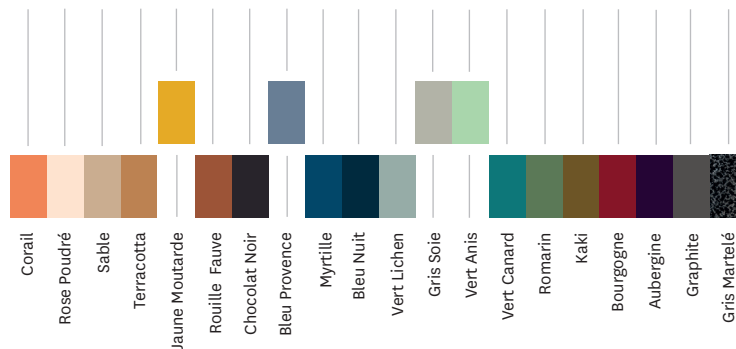

Tolix® Tendances