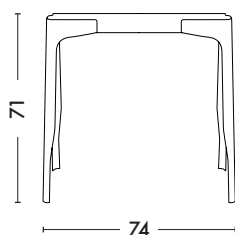

Tréteaux Y

Designed by Normal Studio

Les Tréteaux Y séduisent par leur esthétique épurée, leur solidité à toute épreuve et leur grande légèreté. Empilables et parfaitement stables, ces tréteaux 100% acier répondent parfaitement aux préoccupations de rationalité de l'espace. Ils peuvent accueillir le Plateau NS TOLIX®.

• Disponible dans les nuanciers ESSENTIELS, TENDANCES et BRUT VERNIS

TOLIX®

Tréteaux Y

Designed by Normal Studio

Fiche technique

Dimensions

LONGUEUR/DIAMETRE	74 cm
LARGEUR/DIAMETRE	33 cm
HAUTEUR	71 cm
POIDS	5,41 kg