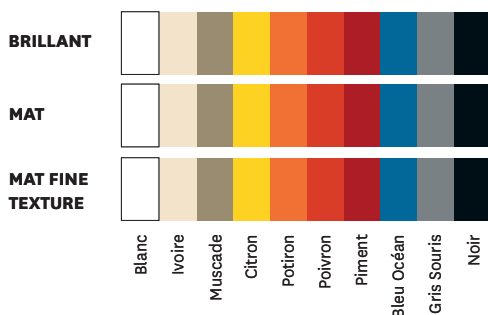

Tréteaux Y

Designed by Normal Studio

Les Tréteaux Y séduisent par leur esthétique épurée, leur solidité à toute épreuve et leur grande légèreté. Empilables et parfaitement stables, ces tréteaux 100% acier répondent parfaitement aux préoccupations de rationalité de l'espace. Ils peuvent accueillir le Plateau NS TOLIX®.

• Disponible dans les nuanciers ESSENTIELS, TENDANCES et BRUT VERNIS

TOLIX®

Tréteaux Y

Designed by Normal Studio

Fiche technique

Dimensions

LONGUEUR/DIAMETRE	74 cm
LARGEUR/DIAMETRE	33 cm
HAUTEUR	71 cm
POIDS	5,41 kg

Designer	Normal Studio
Utilisation	TOLIX® maison
Matériau	Acier
Finitions / Couleurs	Disponible dans les finitions et coloris des nuanciers ESSENTIELS et TENDANCES et BRUT VERNIS

Tolix® Brut Vernis

Tolix® Essentiels