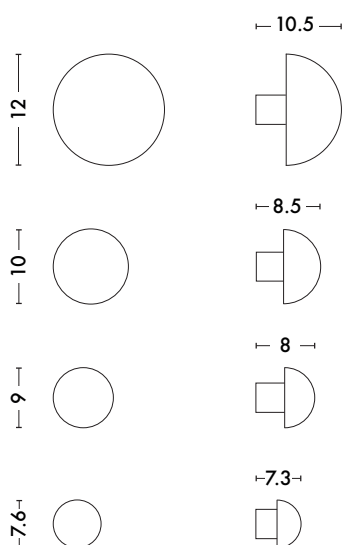

Fiche technique

Designer	Kilian Schindler
Utilisation	TOLIX® maison
Matériaux	Acier et hêtre
Finitions / Couleurs	Disponible dans les coloris : Dark Set, Sea Set ou Earth Set
Poids	4.5 kg

Dimensions	XL	L	M	S
HAUTEUR	10.5 cm	8.5 cm	8 cm	7.3 cm
DIAMETRE	14 cm	10 cm	9 cm	7.6 cm