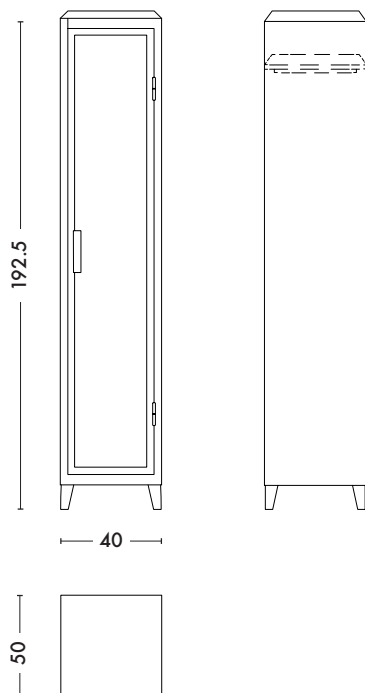

Vestiaire B1 perforé

Designed by Xavier Pauchard, revisited by Chantal Andriot

TOLIX® revisite ses « Vestiaires » avec les « Vestiaires perforés ». Ces modèles évoquent la réminiscence de l'esthétique brute du monde industriel avec l'ajout de détails modernes et raffinés. Les portes sont en acier perforé laissant subtilement apparaître les formes des objets placés à l'intérieur. Le style brut de l'acier est contrebalancé par l'aspect élégant et naturel de la poignée en bois de chêne. Les Vestiaires deviennent des armoires pouvant accueillir des vêtements grâce à une penderie amovible. Deux étagères réglables en hauteur sont livrées avec le produit. Un lot de 2 étagères supplémentaires peut être rajouté (article vendu séparément). Les Vestiaires perforés existent en version 1 ou 2 portes et en version basse 1, 2 ou 3 portes (modèles B1 Bas perforé, B2 Bas perforé, B3 Bas perforé). Les vestiaires sont disponibles dans tous les coloris des nuanciers ESSENTIELS et TENDANCES.

- Pièce historique de la collection TOLIX®, en version perforée
- Disponible dans les nuanciers ESSENTIELS et TENDANCES
- Contient 1 petite étagère avec penderie, modulable
- Possibilité d'achat de lot de 2 ou 4 étagères supplémentaires

TOLIX®

Vestiaire B1 perforé

Designed by Xavier Pauchard, revisited by Chantal Andriot

Fiche technique

Designer	Xavier Pauchard Revisité par Chantal Andriot
Utilisation	TOLIX® maison
Matériau	Acier et Chêne
Finition / Couleur	Disponible dans les finitions et coloris des nuanciers ESSENTIELS et TENDANCES
Poids	30.0 kg
	Livré avec 2 étagères. Possibilité de rajouter des étagères par lots X2 ou X4

Dimensions

LONGUEUR	40 cm
PROFONDEUR	50 cm
HAUTEUR	192.5 cm

Tolix® Essentiels

BRILLANT	
MAT	
MAT FINE TEXTURE	
	Blanc Ivoire Muscade Citron Potiron Poivre Piment Bleu Océan Gris Souris Noir

Tolix® Tendances