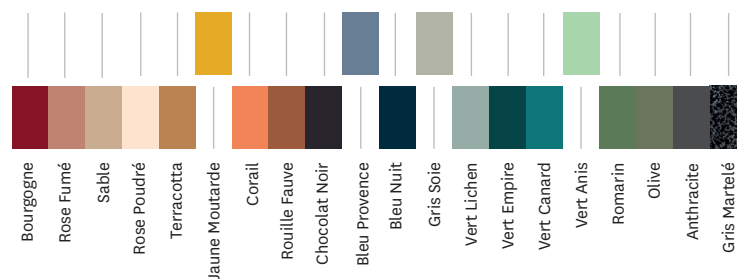

Ce petit plateau a été fabriqué selon le savoir-faire ancestral de la marque : le pliage et l'emboutissage de la tôle. Pratique, le plateau est empilable ! Disponible dans toutes les couleurs de nos nuanciers ESSENTIELS et TENDANCES, il saura s'associer à tous les styles de décoration d'intérieur.

- Empilable
- Disponible dans les nuanciers ESSENTIELS et TENDANCES

TOLIX®

Café TOLIX®

Plateau S

Designed by Kilian Schindler

Fiche technique

Designer	TOLIX®
Utilisation	TOLIX® maison
Matériau	Acier
Finitions / Couleurs	Disponible dans les finitions et coloris des nuanciers ESSENTIELS et TENDANCES
Poids	0.9 kg

Tolix® Essentiels

Tolix® Tendances

TOLIX®