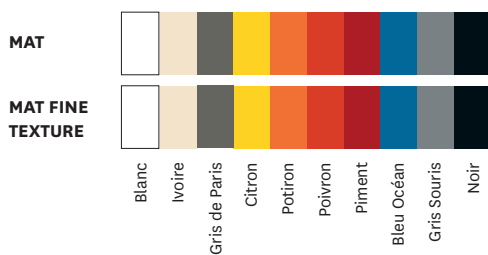

Ce petit plateau a été fabriqué selon le savoir-faire ancestral de la marque : le pliage et l'emboutissage de la tôle. Pratique, le plateau est empilable ! Disponible dans toutes les couleurs de nos nuanciers ESSENTIELS et TENDANCES, il saura s'associer à tous les styles de décoration d'intérieur.

- Empilable
- Disponible dans les nuanciers ESSENTIELS et TENDANCES

TOLIX®

Café TOLIX®

Plateau S

Designed by Kilian Schindler

Fiche technique

Designer	TOLIX®
Utilisation	TOLIX® maison
Matériau	Acier
Finitions / Couleurs	Disponible dans les finitions et coloris des nuanciers ESSENTIELS et TENDANCES
Poids	0.9 kg

Tolix® Essentiels

Tolix® Tendances

TOLIX®