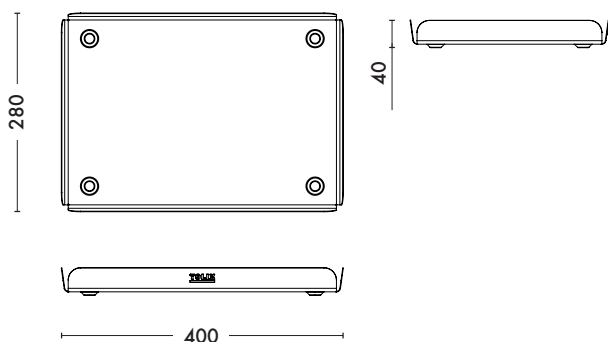

- Empilable
- Disponible dans les nuanciers ESSENTIELS et TENDANCES

TOLIX®

Café TOLIX®

Plateau S

Designed by Kilian Schindler

Fiche technique

Designer	TOLIX®
Utilisation	TOLIX® maison
Matériau	Acier
Finitions / Couleurs	Disponible dans les finitions et coloris des nuanciers ESSENTIELS et TENDANCES
Poids	0.9 kg