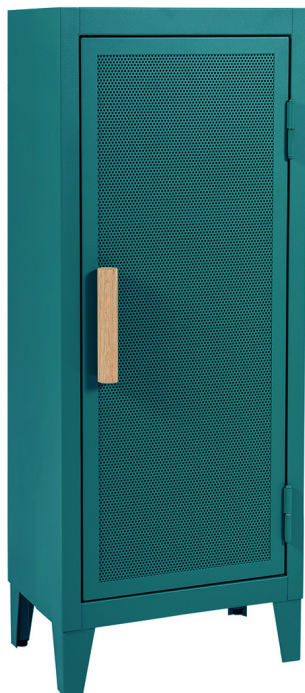

B1 Bas perforé Slim

Designed by Chantal Andriot

Tolix® élargit sa gamme de meubles perforés avec les «Slim».
Une série de rangements peu profonds qui s'intègrent dans les plus petits appartements ou les plus petites pièces. Conçus en acier avec une poignée en chêne*, ils sont disponibles en rangements bas et se déclinent en version 1, 2 ou 3 portes.

Avec sa faible profondeur de 28 cm et ses 2 étagères ajustables, le B1 Bas Slim est le petit meuble idéal pour offrir un maximum de rangement dans un minimum de place. Idéal pour une entrée, un recoin de cuisine, une salle de bain ou des toilettes.

** Poignée en acier peint en option*

- Disponible dans les nuanciers ESSENTIELS et TENDANCES
- Contient 2 petites étagères amovibles et ajustables
- Possibilité d'achat de lot de 2 étagères supplémentaires

TOLIX®

B1 Bas perforé Slim

Designed by Chantal Andriot

Fiche technique

Designer	Chantal Andriot
Utilisation	TOLIX® maison
Matériau	Acier - poignée en chêne (poignée en acier peint en option)
Finition / Couleur	Disponible dans les finitions et coloris des nuanciers ESSENTIELS et TENDANCES
Poids	16.0 kg
	Livré avec 2 étagères. Possibilité de rajouter des étagères par lots X2 ou X4