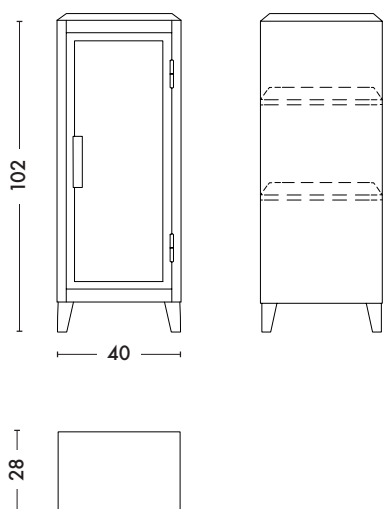

B1 Bas perforé Slim

Designed by Chantal Andriot

Fiche technique

Designer	Chantal Andriot
Utilisation	TOLIX® maison
Matériau	Acier - poignée en chêne (poignée en acier peint en option)
Finition / Couleur	Disponible dans les finitions et coloris des nuanciers ESSENTIELS et TENDANCES
Poids	16.0 kg
	Livré avec 2 étagères. Possibilité de rajouter des étagères par lots X2 ou X4

Dimensions

LONGUEUR	40 cm
PROFONDEUR	28 cm
HAUTEUR	102 cm

Tolix® Essentiels

MAT	
MAT FINE TEXTURE	
	Blanc Ivoire Gris de Paris Citron Potiron Poivron Piment Bleu Océan Gris Souris Noir

Tolix® Tendances

Bourgogne Rose Fumé Sable Rose Poudré Terracotta Jaune Moutarde Corail Rouille Fauve Chocolat Noir Bleu Provence Bleu Nuit Gris Soie Vert Lichen Vert Empire Vert Canard Vert Anis Romarin Olive Anthracite Gris Martelé

TOLIX®