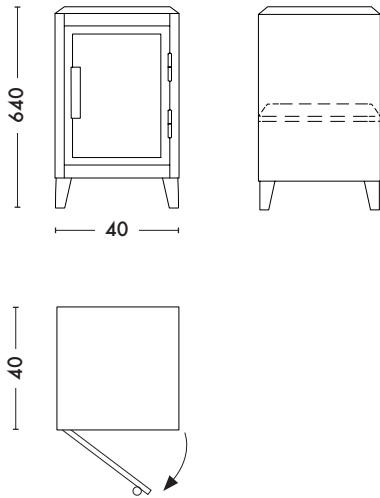

- NOUVEAUTE 2018
- Disponible dans les nuanciers ESSENTIELS et TENDANCES
- Contient 1 étagère amovible et réglable
- Ouverture à droite ou à gauche

**TOLIX®**

### Dimensions

LONGUEUR	40 cm
PROFONDEUR	40 cm
HAUTEUR	64 cm

Designer	TOLIX
Utilisation	<b>TOLIX</b> maison
Matériau	Acier ou Acier et Chêne
Finition / Couleur	Disponible dans les finitions et coloris des nuanciers ESSENTIELS et TENDANCES
Poids	13.3 kg
Livré avec 1 étagère modulable	