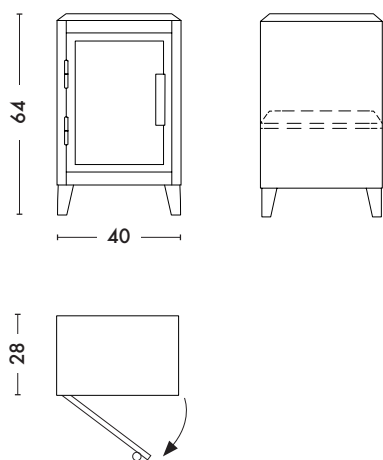

***Le B1 H64 Slim trouve sa place aussi bien dans une chambre comme chevet ou dans un bureau. Son étagère amovible et ajustable permet d'organiser votre rangement. Disponible poignée en chêne à gauche ou à droite selon le sens d'ouverture souhaité.***

# B1 H64 perforé Slim

Designed by Chantal Andriot

Ouverture porte vers la gauche

### Dimensions

LONGUEUR	40 cm
PROFONDEUR	28 cm
HAUTEUR	64 cm

Designer	Chantal Andriot
Utilisation	<b>TOLIX</b> maison
Matériau	Acier - poignée en chêne (poignée en acier peint en option)
Finition / Couleur	Disponible dans les finitions et coloris des nuanciers ESSENTIELS et TENDANCES
Poids	10.5 kg
Livré avec 1 étagère modulable	