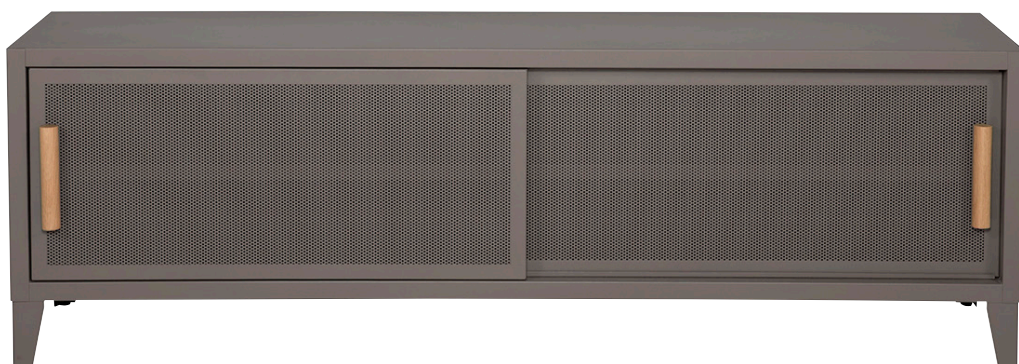

B2 bas perforé TV Hi-Fi

Designed by Chantal Andriot

Le nouveau meuble TV Hi-Fi de Tolix vient rejoindre la gamme des meubles perforés de la marque. Conçu et fabriqué 100% en France dans nos ateliers, il a été pensé pour pouvoir accueillir votre matériel Hi-Fi grâce à ses ouvertures passe-câbles prévues à l'arrière.

Sa conception en acier et acier perforé en fait un mobilier design et solide. Ses poignées en chêne massif fixées sur ses portes coulissantes viennent ajouter à ce petit meuble une touche de raffinement qui sera complétée par la couleur que vous lui choisirez.

- Livré avec 2 étagères amovibles et ajustables
- Portes coulissantes
- Passe câbles
- Disponible en 2 longueurs : 120 cm et 160 cm
- Disponible dans les nuanciers ESSENTIELS et TENDANCES (sauf Brut Vernis)

TOLIX®

B2 bas perforé TV Hi-Fi

Designed by Chantal Andriot

Fiche technique

Designer	Chantal Andriot
Utilisation	TOLIX® maison
Matériau	Acier et poignée chêne
Finition / Couleur	Disponible dans les finitions et coloris des nuanciers ESSENTIELS et TENDANCES (sauf vernis)
Poids	25,5 kg (Longueur 120 cm) 35 kg (Longueur 160 cm)
Livré avec 2 étagères.	