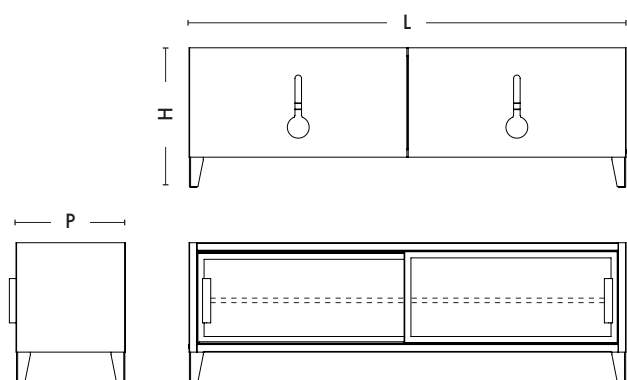

B2 bas perforé TV Hi-Fi

Designed by Chantal Andriot

Fiche technique

Designer	Chantal Andriot
Utilisation	TOLIX® maison
Matériau	Acier et poignée chêne
Finition / Couleur	Disponible dans les finitions et coloris des nuanciers ESSENTIELS et TENDANCES (sauf vernis)
Poids	25,5 kg (Longueur 120 cm) 35 kg (Longueur 160 cm)
Livré avec 2 étagères.	

Dimensions	B2 bas TV perforé TV Hi-Fi - 120 cm	B2 bas TV perforé TV Hi-Fi - 160 cm
L	120	160
P	40	40
H	51	51

Tolix® Essentiels

	Blanc	Ivoire	Gris de Paris	Citron	Potiron	Poivron	Piment	Bleu Océan	Gris Souris	Noir
MAT										
MAT FINE TEXTURE										

Tolix® Tendances

Bourgogne	Rose Fumé	Sable	Rose Poudré	Terracotta	Jaune Moutarde	Corail	Rouille Fauve	Chocolat Noir	Bleu Provence	Bleu Nuit	Gris Soie	Vert Lichen	Vert Empire	Vert Canard	Vert Anis	Romarin	Olive	Anthracite	Gris Martelé

TOLIX®