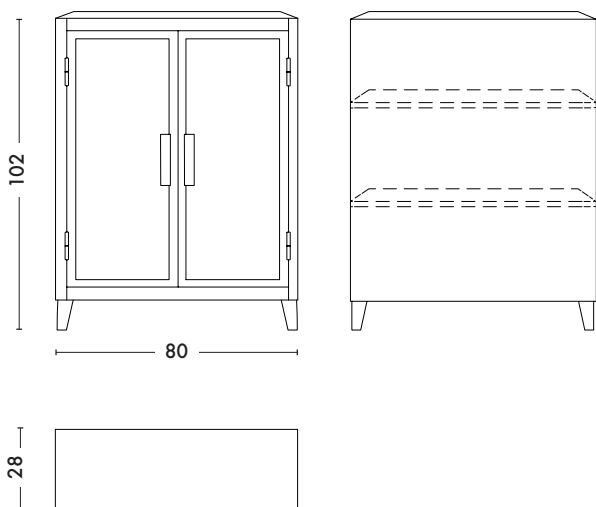

B2 Bas perforé Slim

Designed by Chantal Andriot

Fiche technique

Designer	Chantal Andriot
Utilisation	TOLIX® maison
Matériau	Acier - poignée en chêne (poignée en acier peint en option)
Finition / Couleur	Disponible dans les finitions et coloris des nuanciers ESSENTIELS et TENDANCES
Poids	26.8 kg
Livré avec 2 étagères. Possibilité de rajouter des étagères par lots X2	

Dimensions

LONGUEUR	80 cm
PROFONDEUR	28 cm
HAUTEUR	102 cm

Tolix® Essentiels

MAT	
MAT FINE TEXTURE	
	Blanc Ivoire Gris de Paris Citron Potiron Poivron Piment Bleu Océan Gris Souris Noir

Tolix® Tendances

Bourgogne Rose Fumé Sable Rose Poudré Terracotta Jaune Moutarde Corail Rouille Fauve Chocolat Noir Bleu Provence Bleu Nuit Gris Soie Vert Lichen Vert Empire Vert Canard Vert Anis Romarin Olive Anthracite Gris Martelé

TOLIX®