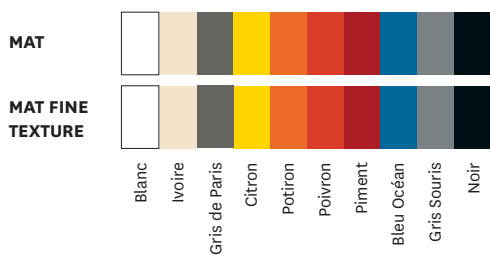

- Disponible dans les nuanciers ESSENTIELS, TENDANCES et BRUT VERNIS
- Disponible en deux longueurs différentes
- Existe en acier avec traitement cataphorèse pour s'installer à l'extérieur

**TOLIX®**

### Tolix® Brut Vernis

Vernis Brillant

Vernis Gris lasure

Vernis Satiné

### Tolix® Essentiels