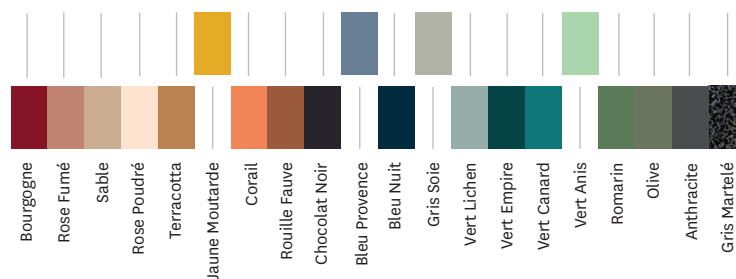

Tolix® Tendances