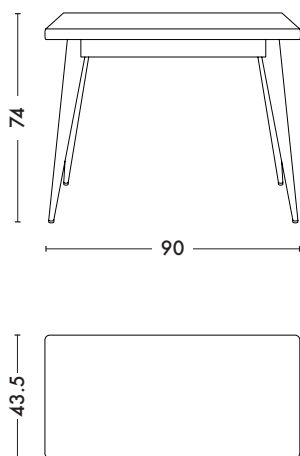

Console 55

Designed by Tolix®

Fiche technique