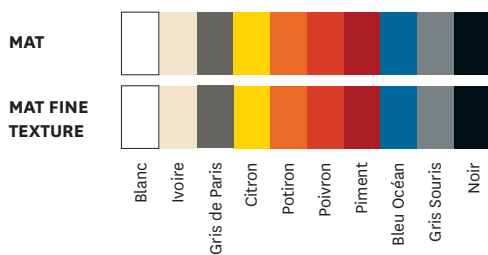

Tolix® Essentiels