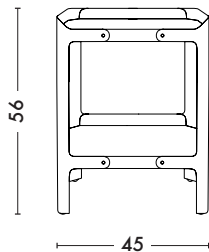

# Étagères Pop H500

*Designed by Normal Studio*

***Normal Studio a développé pour TOLIX® les «Étagères Pop». Des étagères sur pieds, aux lignes sobres et épurées. Conçues en acier, les différents éléments sont assemblés par de petits rivets pop, ce qui permet d'avoir un ensemble uni ou bicolore. Les Étagères Pop existent en longueur 45 cm et 90 cm avec une hauteur de 56 cm (Étagères Pop H500) ou 92 cm (Étagères Pop H900). Disponibles dans toutes les finitions et couleurs de nos nuanciers ESSENTIELS et TENDANCES. Des serre-livres Pop peuvent s'accomoder aux Étagères Pop.***

## Fiche technique

Dimensions	H500S	H500L
HAUTEUR	56 cm	56 cm
LONGUEUR	45 cm	90 cm
PROFONDEUR	31 cm	31 cm

Designer	Normal Studio
Utilisation	<b>TOLIX®</b> maison
Matériau	Acier
Finition / Couleur	Disponible dans les finitions et coloris des nuanciers ESSENTIELS et TENDANCES
Poids	6.0 kg (H500S), 10.0 kg (H500L)