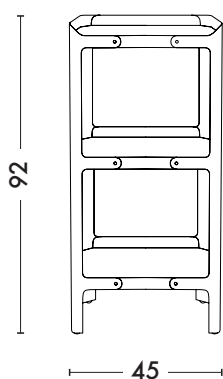

Étagères Pop H900

Designed by Normal Studio

Normal Studio a développé pour TOLIX® les «Étagères Pop». Des étagères sur pieds, aux lignes sobres et épurées. Conçues en acier, les différents éléments sont assemblés par de petits rivets pop, ce qui permet d'avoir un ensemble uni ou bicolore. Les Étagères Pop existent en longueur 45 cm et 90 cm avec une hauteur de 56 cm (Étagères Pop H500) ou 92 cm (Étagères Pop H900). Disponibles dans toutes les finitions et couleurs de nos nuanciers ESSENTIELS et TENDANCES. Des serre-livres Pop peuvent s'accomoder aux Étagères Pop.

- Disponible dans les nuanciers ESSENTIELS et TENDANCES
- Existe en 2 longueurs différentes
- Peut s'associer avec des serre-livres Pop

TOLIX®

Étagères Pop H900

Designed by Normal Studio

Fiche technique

Dimensions	H900S	H900L
HAUTEUR	92 cm	92 cm
LONGUEUR	45 cm	90 cm
PROFONDEUR	31 cm	31 cm