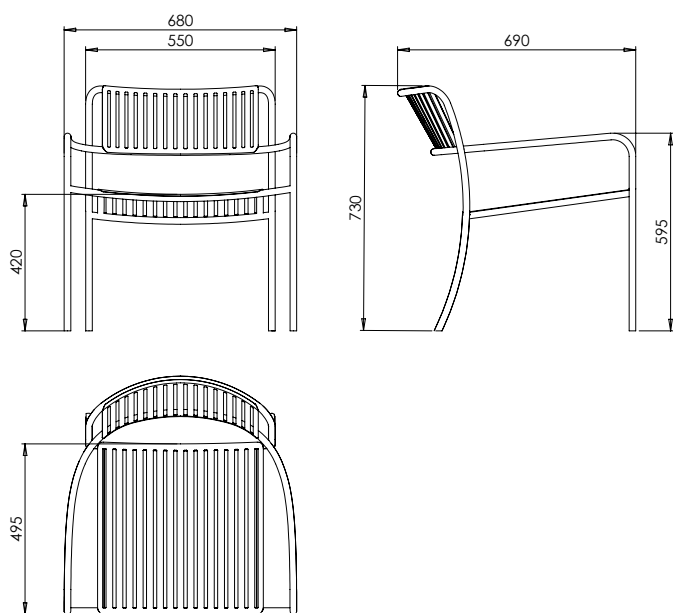

Fauteuil Lounge PATIO

version lames inox

Designed by Pauline Deltour

Fiche technique