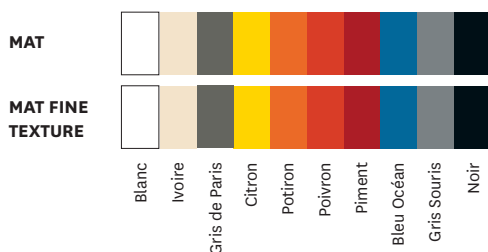

Tolix® Essentiels