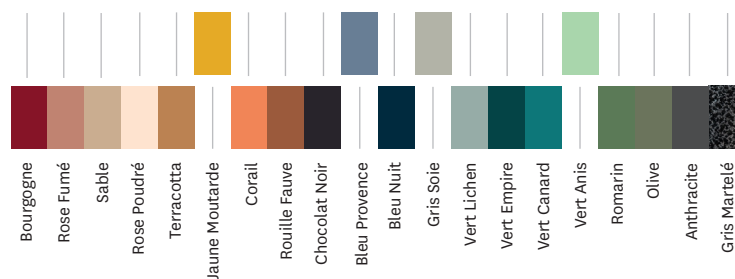

Tolix® Tendances