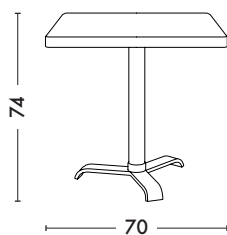

Guéridon 77 - Carré

Designed by Jean Pauchard

Fiche technique