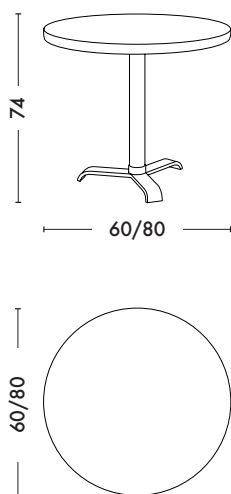

Guéridon 77 - Rond

Designed by Jean Pauchard

Le Guéridon 77 Rond de Jean Pauchard imaginé en 1977 reprend le design du modèle «Guéridon IX» de Xavier Pauchard. Simplifié mais toujours aussi robuste, le plateau et le pied se dissocient pour faciliter le rangement. Il s'adapte parfaitement pour l'univers des cafés, hôtels, restaurants pour une utilisation intérieure. Disponible dans toutes les finitions et couleurs des nuanciers TOLIX® ESSENTIELS, TENDANCES et BRUT VERNIS, le Guéridon 77 Rond existe dans 2 dimensions standard.

- Disponible dans les nuanciers ESSENTIELS, TENDANCES et BRUT VERNIS
- Disponible en version plateau carré

TOLIX®

Guéridon 77 - Rond

Designed by Jean Pauchard

Fiche technique

	Version acier	Version Inox
Designer	Jean Pauchard	Tolix®
Utilisation	TOLIX® maison	TOLIX® outdoor
Matériaux	Acier	Inox
Finition / Couleur	Disponible dans les finitions et coloris des nuanciers ESSENTIELS, TENDANCES et BRUT VERNIS	

Dimensions	Guéridon 77 - Ø60	Guéridon 77 - Ø80
LONGEUR/DIAMETRE	60 cm	80 cm
LARGEUR/DIAMETRE	60 cm	80 cm
HAUTEUR	74 cm	74 cm
POIDS	16 kg	20 kg

Tolix® Brut Vernis

Vernis
Brillant

Vernis
Gris lasure

Vernis
Satiné