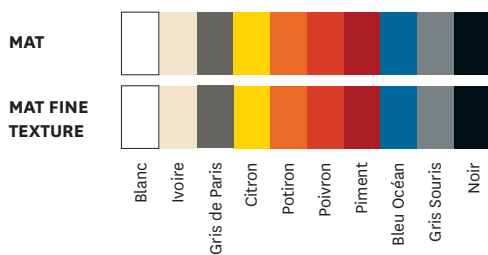

Le Guéridon N de par sa composition en acier inoxydable peut être utilisé en extérieur. Il se décline en version table ou mange-debout. Disponible dans toutes les finitions et couleurs des nuanciers ESSENTIELS, TENDANCES et BRUT VERNIS.

- Disponible dans les nuanciers ESSENTIELS, TENDANCES et BRUT VERNIS
- Disponible en version mange-debout (voir fiche produit Guéridon N Mange-debout)

TOLIX®

Guéridon N

Designed by Patrick Norguet

Fiche technique

Designer	Patrick Norguet
Utilisation	TOLIX® outdoor
Matériau	Acier inoxydable
Finitions / Couleurs	Disponible dans les finitions et coloris des nuanciers ESSENTIELS, TENDANCES et BRUT VERNIS

Dimensions	Guéridon N
LONGEUR	60 cm
LARGEUR	60 cm
HAUTEUR	75 cm
HAUTEUR (Plié)	106,7 cm
POIDS	11,5 kg

Tolix® Brut Vernis

Vernis Brillant
Vernis Gris lasure
Vernis Satiné

Tolix® Essentiels

Tolix® Tendances

TOLIX®