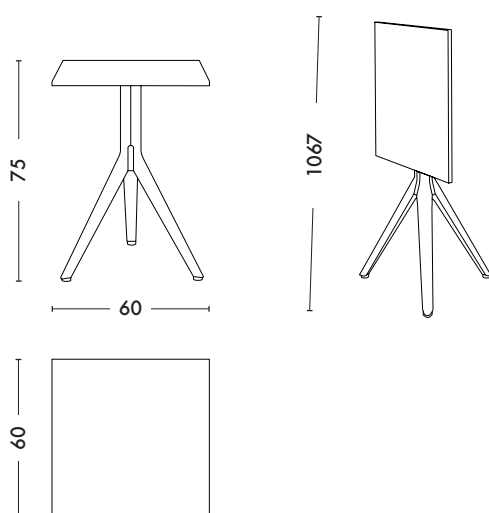

Designer	Patrick Norguet
Utilisation	TOLIX® outdoor
Matériau	Acier inoxydable
Finitions / Couleurs	Disponible dans les finitions et coloris des nuanciers ESSENTIELS, TENDANCES et BRUT VERNIS

Dimensions	Guéridon N
LONGEUR	60 cm
LARGEUR	60 cm
HAUTEUR	75 cm
HAUTEUR (Plié)	106,7 cm
POIDS	11,5 kg