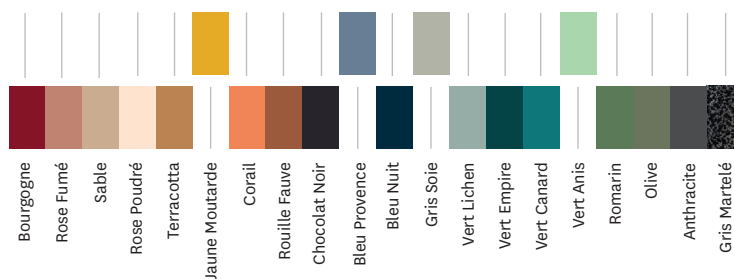

Le Guéridon N de par sa composition en acier inoxydable peut être utilisé en extérieur. Il se décline en version table ou mange-debout. Disponible dans toutes les finitions et couleurs des nuanciers ESSENTIELS, TENDANCES et BRUT VERNIS.

- Disponible dans les nuanciers ESSENTIELS, TENDANCES et BRUT VERNIS
- Disponible en version mange-debout (voir fiche produit Guéridon N Mange-debout)

TOLIX®

Guéridon N

Designed by Patrick Norguet

Fiche technique

Designer	Patrick Norguet
Utilisation	TOLIX® outdoor
Matériau	Acier inoxydable
Finitions / Couleurs	Disponible dans les finitions et coloris des nuanciers ESSENTIELS, TENDANCES et BRUT VERNIS

Dimensions	Guéridon N
LONGEUR	60 cm
LARGEUR	60 cm
HAUTEUR	75 cm
HAUTEUR (Plié)	106,7 cm
POIDS	11,5 kg

Tolix® Brut Vernis

Vernis Brillant
Vernis Gris lasure
Vernis Satiné

Tolix® Essentiels

Tolix® Tendances

TOLIX®