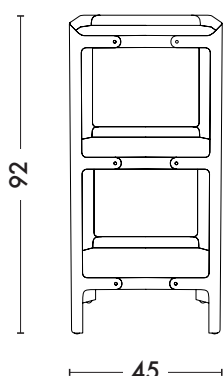

## Fiche technique

Dimensions	H900S	H900L
HAUTEUR	92 cm	92 cm
LONGUEUR	45 cm	90 cm
PROFONDEUR	31 cm	31 cm

<b>Designer</b>	Normal Studio
<b>Utilisation</b>	<b>TOLIX®</b> maison
<b>Matériau</b>	Acier
<b>Finition / Couleur</b>	Disponible dans les finitions et coloris des nuanciers ESSENTIELS et TENDANCES
<b>Poids</b>	10.0 kg (H900S), 16.0 kg (H900L)

# Serre-livres Pop

*Designed by Normal Studio*

***Normal Studio a développé pour les «Étagères Pop», des «Serre-livres Pop». Conçues en acier, ils comportent deux aimants pour rester fixés sur la structure en acier et ainsi soutenir de nombreux livres. Les Étagères POP existent en longueur 45 cm et 90 cm avec une hauteur de 56 cm ou 92 cm. Disponibles dans toutes les finitions et couleurs de nos nuanciers ESSENTIELS et TENDANCES.***