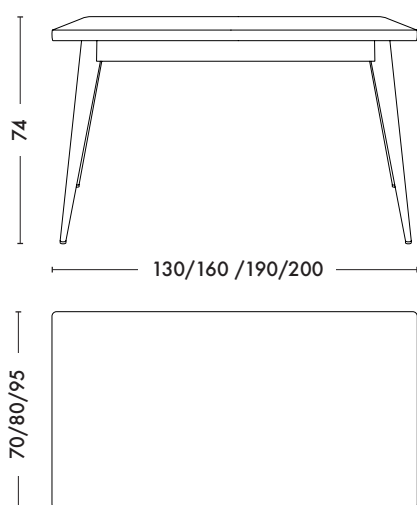

Table 55

Designed by Jean Pauchard

Fiche technique

Designer Jean Pauchard

Utilisation **TOLIX®** maison

Matériau Acier

Finitions / Couleurs Disponible dans les finitions et coloris des nuanciers ESSENTIELS, TENDANCES et BRUT VERNIS

Dimensions	Table 55 70	Table 55 130	Table 55 160	Table 55 190	Table 55 200	SUR- MESURE
LONGUEUR	70 cm	130 cm	160 cm	190 cm	200 cm	max. 240 cm
LARGEUR	70 cm	70 cm	80 cm	80 cm	95 cm	max. 115 cm
HAUTEUR	74 cm	74 cm	74 cm	74 cm	74 cm	74 cm
POIDS	14 kg	24 kg	29,3 kg	32 kg	37,8 kg	

Tolix® Brut Vernis

Vernis
Brillant

Vernis
Gris lasure

Vernis
Satiné

Tolix® Essentiels

MAT

**MAT FINE
TEXTURE**

Blanc

Ivoire

Gris de Paris

Citron

Potiron

Poivron

Piment

Bleu Océan

Gris Souris

Noir

Tolix® Tendances

Bourgogne

Rose Fumé

Sable

Rose Poudré

Terracotta

Jaune Moutarde

Corail

Rouille Fauve

Chocolat Noir

Bleu Provence

Bleu Nuit

Gris Soie

Vert Lichen

Vert Empire

Vert Canard

Vert Anis

Romarin

Olive

Anthracite

Gris Martelé

TOLIX®