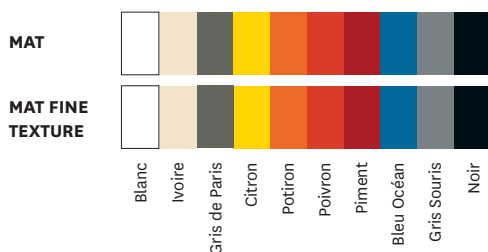

- Disponible dans les nuanciers ESSENTIELS, TENDANCES et BRUT VERNIS
- Existe en deux dimensions de plateau

TOLIX®

Table G

Designed by Xavier Pauchard

Fiche technique

Designer	Xavier Pauchard
Utilisation	TOLIX® maison
Matériau	Acier
Finitions / Couleurs	Disponible dans les finitions et coloris des nuanciers ESSENTIELS, TENDANCES et BRUT VERNIS

Dimensions	Table G - Ø60	Table G - Ø80	SUR-MESURE
DIAMETRE	60 cm	80 cm	max. 120 cm
HAUTEUR	72 cm	72 cm	72 cm
POIDS	11,97 kg	16,07 kg	

Tolix® Brut Vernis

Vernis
Brillant

Vernis
Gris lasure

Vernis
Satiné

Tolix® Essentiels

Tolix® Tendances

TOLIX®