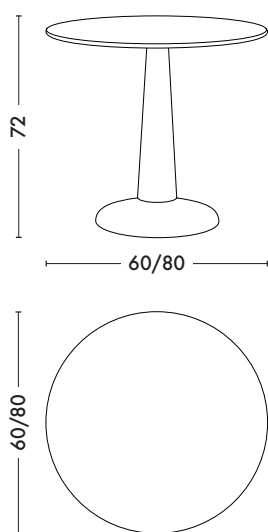

Table G

Designed by Xavier Pauchard

Pièce mythique de TOLIX® signée par Xavier Pauchard, la Table G a longtemps agrémenté les bistros et restaurants dans les années 30. Reconnaisable parmi les grands classiques du design grâce à son pied central cylindrique, la Table G revient dans les intérieurs avec un plateau rond disponible en 2 tailles. 100% en acier, la Table G est disponible dans toutes les finitions et couleurs des nuanciers TOLIX® ESSENTIELS, TENDANCES et BRUT VERNIS. Depuis 2016, la Table G existe aussi en version plateau marbre de Carrare.

- Disponible dans les nuanciers ESSENTIELS, TENDANCES et BRUT VERNIS
- Existe en deux dimensions de plateau

TOLIX®

Table G

Designed by Xavier Pauchard

Fiche technique

Designer	Xavier Pauchard
Utilisation	TOLIX® maison
Matériau	Acier
Finitions / Couleurs	Disponible dans les finitions et coloris des nuanciers ESSENTIELS, TENDANCES et BRUT VERNIS

Dimensions	Table G - Ø60	Table G - Ø80	SUR-MESURE
DIAMETRE	60 cm	80 cm	max. 120 cm
HAUTEUR	72 cm	72 cm	72 cm
POIDS	11,97 kg	16,07 kg	

Tolix® Brut Vernis

Vernis
Brillant

Vernis
Gris lasure

Vernis
Satiné

Tolix® Essentiels