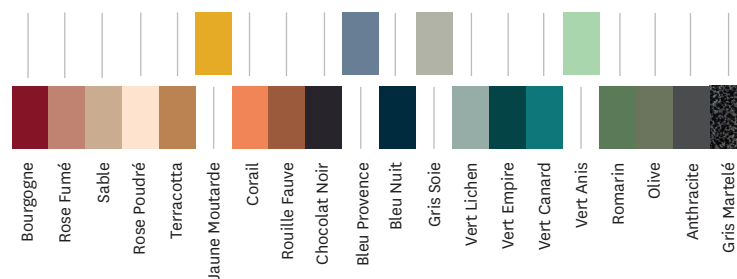

- Disponible dans les nuanciers ESSENTIELS, TENDANCES et BRUT VERNIS
- Existe en deux dimensions de plateau

TOLIX®

Table G

Designed by Xavier Pauchard

Fiche technique

Designer	Xavier Pauchard
Utilisation	TOLIX® maison
Matériau	Acier
Finitions / Couleurs	Disponible dans les finitions et coloris des nuanciers ESSENTIELS, TENDANCES et BRUT VERNIS

Dimensions	Table G - Ø60	Table G - Ø80	SUR-MESURE
DIAMETRE	60 cm	80 cm	max. 120 cm
HAUTEUR	72 cm	72 cm	72 cm
POIDS	11,97 kg	16,07 kg	

Tolix® Brut Vernis

Vernis
Brillant

Vernis
Gris lasure

Vernis
Satiné

Tolix® Essentiels

Tolix® Tendances

TOLIX®