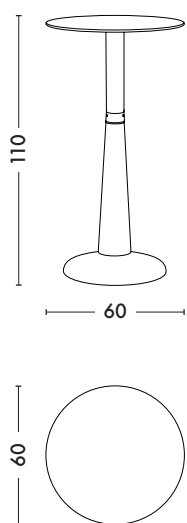

Table G Ø60 H

Designed by Xavier Pauchard

Pièce mythique de TOLIX® signée par Xavier Pauchard, la Table G de diamètre 60 cm a longtemps agrémenté les terrasses des bistros et restaurants dans les années 30. Reconnaisable parmi les grands classiques du design grâce à son pied central cylindrique, la Table G se présente sur ce modèle version haute avec un prolongement tubulaire. La Table G est disponible dans toutes les finitions et couleurs des nuanciers TOLIX® ESSENTIELS et TENDANCES.

• Disponible dans les nuanciers ESSENTIELS et TENDANCES

TOLIX®

Table G Ø60 H

Designed by Xavier Pauchard

Fiche technique

| | |
|-----------------------------|--|
| Designer | Xavier Pauchard |
| Utilisation | TOLIX® maison |
| Matériau | Acier |
| Finitions / Couleurs | Disponible dans les finitions et coloris des nuanciers ESSENTIELS et TENDANCES |

Dimensions

| | |
|-------------------|----------|
| LONGUEUR/DIAMETRE | 60 cm |
| LARGEUR/DIAMETRE | 60 cm |
| HAUTEUR | 110 cm |
| POIDS | 14,66 kg |

Tolix® Essentiels

| | |
|-------------------------|--|
| MAT | |
| MAT FINE TEXTURE | |