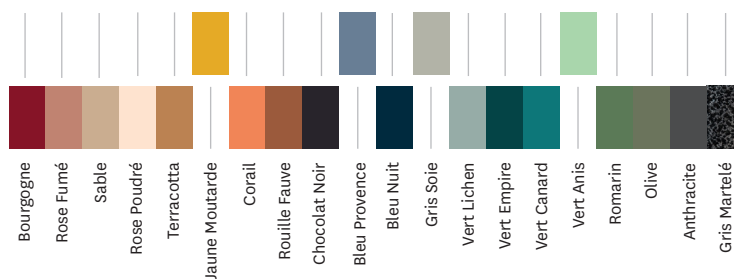

Tolix® Essentiels

Tolix® Tendances