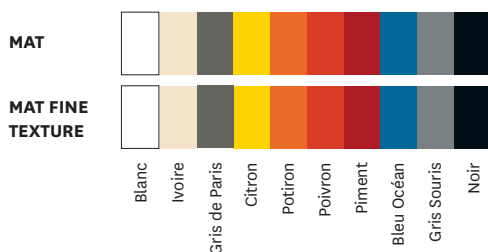

Tolix® Essentiels

Tolix® Tendances