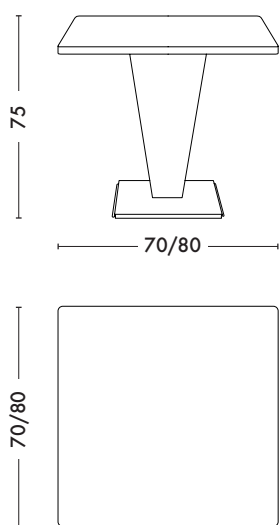

Table Kub carrée

Designed by Xavier Pauchard

Fiche technique